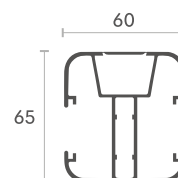

POTEAU ELYTE ET ACCESSOIRES

PRODUIT	DIMENSIONS	COLORIS	REF	CONDITIONNEMENT
POTEAU ALUMINIUM Clip et chapeau inclus	H 2600mm Section 80x80mm	RAL 7016	152322	Palette de 30 pièces
		RAL 7039	152323	
		RAL 9005	816258	
	H 1880mm Section 80x80mm	RAL 7016	152320	
		RAL 7039	152321	
		RAL 9005	816259	
DEMI-POTEAU ANGLE ALUMINIUM	H 2100mm	RAL 7016	816260	À l'unité
		RAL 7039	816261	
		RAL 9005	816262	

Poteau hauteur 3500mm sur demande.

PLATINE ACIER + 4 VIS	130x130mm	RAL 7016	152326	Carton de 5 pièces
		RAL 7039	152327	
		RAL 9005	816263	
CHAPEAU ALUMINIUM	-	RAL 7016	152324	À l'unité
		RAL 7039	152325	
		RAL 9005	816264	
CLIP ALUMINIUM	L 2100mm	RAL 7016	152330	Set de 10 pièces
		RAL 7039	152331	
		RAL 9005	816265	
	L 1875mm	RAL 7016	152328	
		RAL 7039	152329	
		RAL 9005	816266	
LISSE HAUTE ALUMINIUM	1800x21x24mm	RAL 7016	152332	Carton de 10 pièces
		RAL 7039	152333	
		RAL 9005	816267	
LISSE BASSE ALUMINIUM	1800x21x33mm	RAL 7016	152334	Carton de 10 pièces
		RAL 7039	152335	
		RAL 9005	816268	
CALE DE POSE	-	ALUMINIUM	152336	Carton de 20 pièces
CALE DE RÉGLAGE	-	ALUMINIUM	816027	Carton de 30 pièces
INSERT ACIER	20x50x1200mm	GALVA	816026	À l'unité

RAL 7016 : gris anthracite | RAL 7039 : gris quartz | RAL 9005 : noir.

POTEAU COST ET ACCESSOIRES

POTEAU ALUMINIUM Chapeau PVC inclus	H 2400mm Section 65x60mm	RAL 7016	152340	Palette de 40 pièces
PLATINE ACIER A emboîter	110x110mm	RAL 7016	152342	À l'unité
PLATINE ALUMINIUM en 2 parties	130x130mm	RAL 7016	816146	
CHAPEAU PVC	-	Gris anthracite	152341	
GLISSIÈRE ALUMINIUM	L 2000mm	RAL 7016	152343	
LISSE BASSE ALUMINIUM	1810x21x15mm	RAL 7016	152344	Carton de 15 pièces

RAL 7016 : gris anthracite.