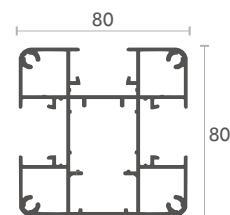

Poteau hauteur 3500mm sur demande.

PLATINE ACIER + 4 VIS	130x130mm	RAL 7016	152326	Carton de 5 pièces
		RAL 7039	152327	
		RAL 9005	816263	
CHAPEAU ALUMINIUM	-	RAL 7016	152324	À l'unité
		RAL 7039	152325	
		RAL 9005	816264	
CLIP ALUMINIUM	L 2100mm	RAL 7016	152330	Set de 10 pièces
		RAL 7039	152331	
		RAL 9005	816265	
	L 1875mm	RAL 7016	152328	
		RAL 7039	152329	
		RAL 9005	816266	
LISSE HAUTE ALUMINIUM	1800x21x24mm	RAL 7016	152332	Carton de 10 pièces
		RAL 7039	152333	
		RAL 9005	816267	
LISSE BASSE ALUMINIUM	1800x21x33mm	RAL 7016	152334	Carton de 10 pièces
		RAL 7039	152335	
		RAL 9005	816268	
CALE DE POSE	-	ALUMINIUM	152336	Carton de 20 pièces
CALE DE RÉGLAGE	-	ALUMINIUM	816027	Carton de 30 pièces
INSERT ACIER	20x50x1200mm	GALVA	816026	À l'unité

RAL 7016 : gris anthracite | RAL 7039 : gris quartz | RAL 9005 : noir.

POTEAU COST ET ACCESSOIRES

POTEAU ALUMINIUM Chapeau PVC inclus	H 2400mm Section 65x60mm	RAL 7016	152340	Palette de 40 pièces
PLATINE ACIER A emboîter	110x110mm	RAL 7016	152342	À l'unité
PLATINE ALUMINIUM en 2 parties	130x130mm	RAL 7016	816146	
CHAPEAU PVC	-	Gris anthracite	152341	
GLISSIÈRE ALUMINIUM	L 2000mm	RAL 7016	152343	
LISSE BASSE ALUMINIUM	1810x21x15mm	RAL 7016	152344	Carton de 15 pièces

RAL 7016 : gris anthracite.

DEMI-POTEAU ANGLE