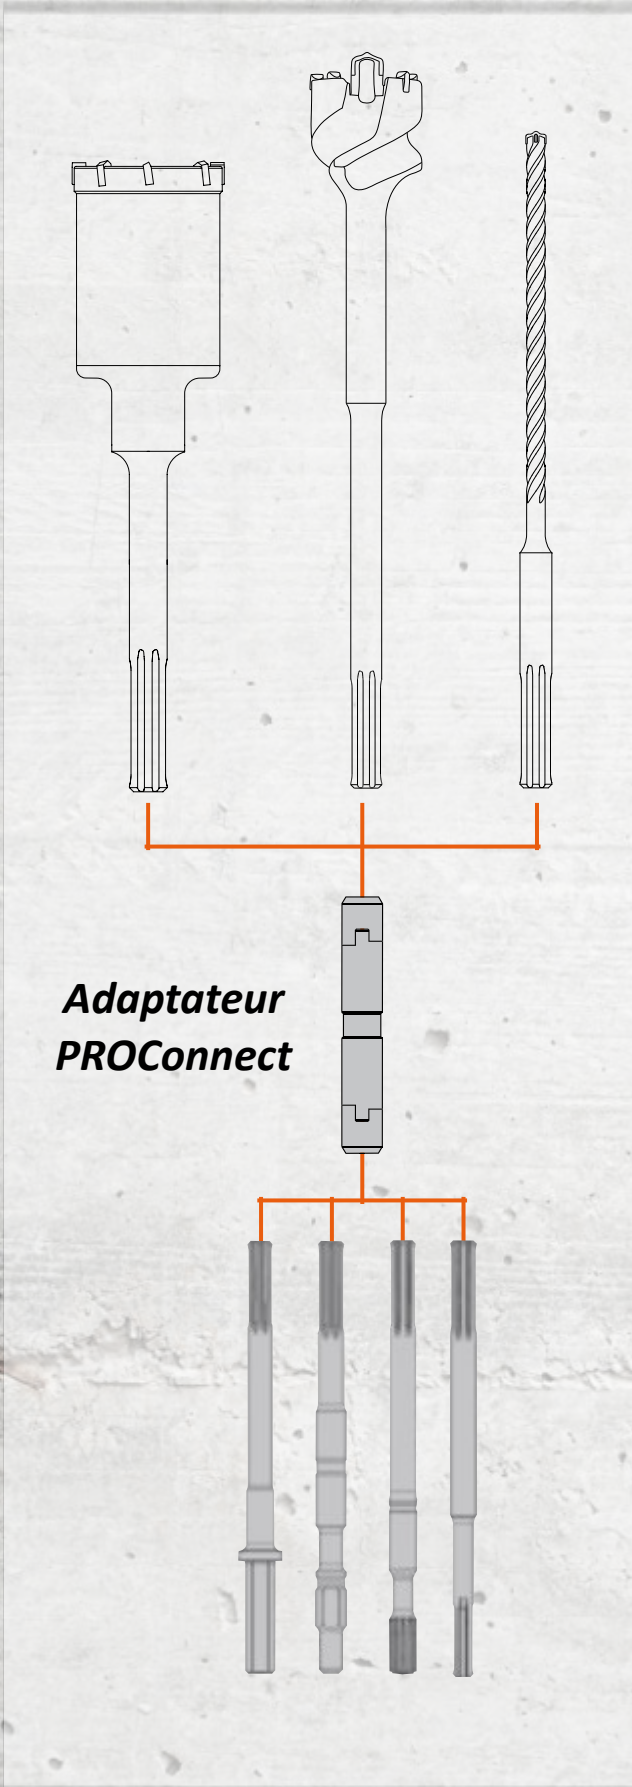

PROConnect

Le système de connexion innovant

Les adaptateurs permettent une utilisation sur tout type de forets SDS MAX

**Adaptateur
PROConnect**