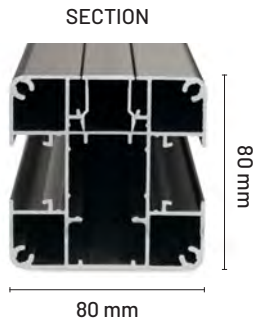

ASSEMBLAGE