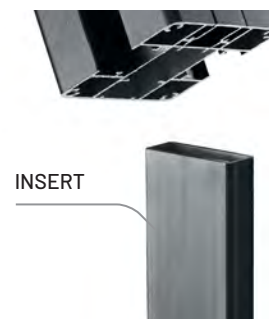

ACCESSOIRES | ELYTE

RAL 7016 S
Gris anthracite

RAL 7039 S
Gris quartz

Produit	Dimensions	Coloris	Référence	Conditionnement
CALE DE POSE	-	-	152336	Carton de 20 pièces
CALE DE RÉGLAGE	-	-	816027	
INSERT	20 x 50 x 1200 mm	Acier galvanisé	816026	Carton de 5 pièces
PROFIL U	L 2000 mm	RAL 7016 S	816078	Set de 5 pièces
		RAL 7039 S	816079