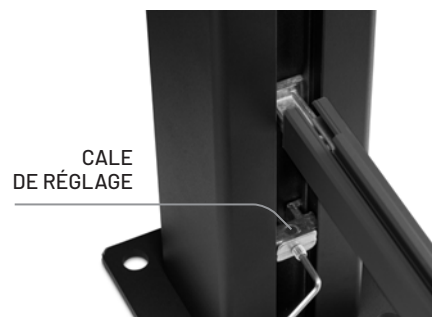

ACCESSOIRES | ELYTE

RAL 7016 S
Gris anthracite

RAL 7039 S
Gris quartz

Produit	Dimensions	Coloris	Référence	Conditionnement
CALE DE POSE	-	-	152336	Carton de 20 pièces
CALE DE RÉGLAGE	-	-	816027	
INSERT	20 x 50 x 1200 mm	Acier galvanisé	816026	Carton de 5 pièces
PROFIL U	L 2000 mm	RAL 7016 S	816078	Set de 5 pièces
		RAL 7039 S	816079