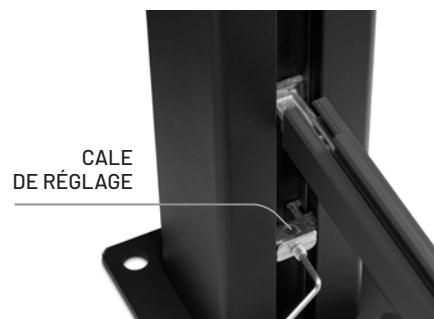

ACCESSOIRES | ELYTE

RAL 7016 S
Gris anthracite

RAL 7039 S
Gris quartz

Produit	Dimensions	Coloris	Référence	Conditionnement
CALE DE POSE	-	-	152336	Carton de 20 pièces
CALE DE RÉGLAGE	-	-	816027	
INSERT	20 x 50 x 1200 mm	Acier galvanisé	816026	Carton de 5 pièces
PROFIL U	L 2000 mm	RAL 7016 S	816078	Set de 5 pièces
		RAL 7039 S	816079