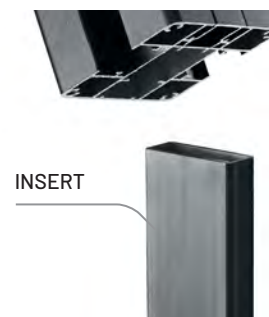

ACCESSOIRES | ELYTE

RAL 7016 S
Gris anthracite

RAL 7039 S
Gris quartz

Produit	Dimensions	Coloris	Référence	Conditionnement
CALE DE POSE	-	-	152336	Carton de 20 pièces
CALE DE RÉGLAGE	-	-	816027	
INSERT	20 x 50 x 1200 mm	Acier galvanisé	816026	Carton de 5 pièces
PROFIL U	L 2000 mm	RAL 7016 S	816078	Set de 5 pièces
		RAL 7039 S	816079