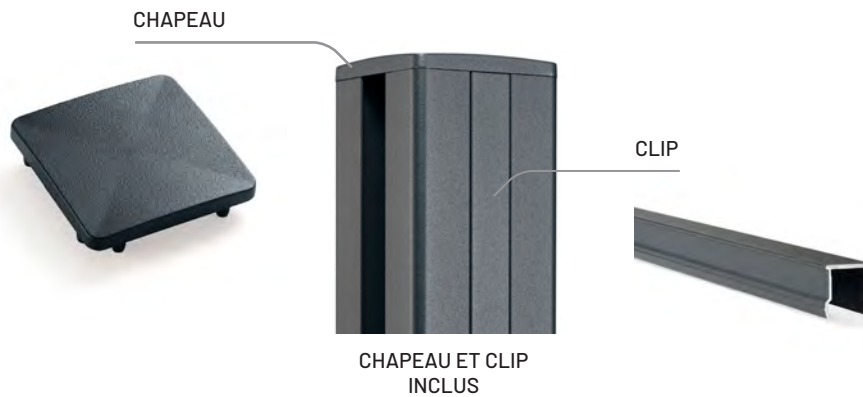

CLÔTURE AVEC POTEAUX ELYTE