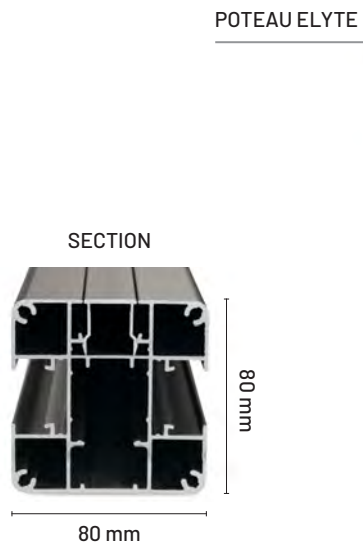

ASSEMBLAGE

ANGLE DE 45° À 135°