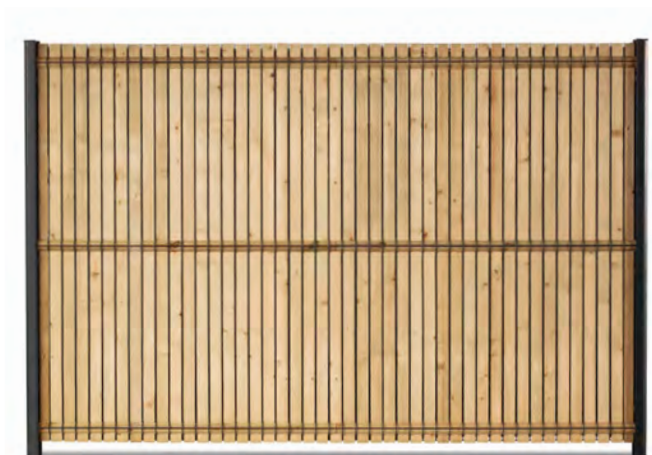

KIT D'OCCULTATION | WOOD SLAT 8 mm MAILLE 55

Dimensions	Matière	Référence	Conditionnement
H 1,23 m	SAPIN AUTOCLAVE CLASSE III	152355	Palette de 30 kits
H 1,53 m		152356	
H 1,73 m		152357	
H 1,93 m		152358	

KIT WOOD SLAT 55

- 43 lattes intermédiaires 47 mm / ép. 8 mm
- 2 lattes d'extrémités 39 mm / ép. 8 mm
- 4 ou 6 renforts horizontaux