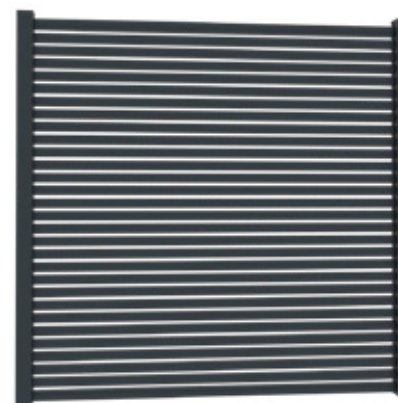

Lames Aluminium
21 x 45 x 1780mm + cales 15 mm
FD1198 / FD1200

Lames Open 45 espacement 15 mm