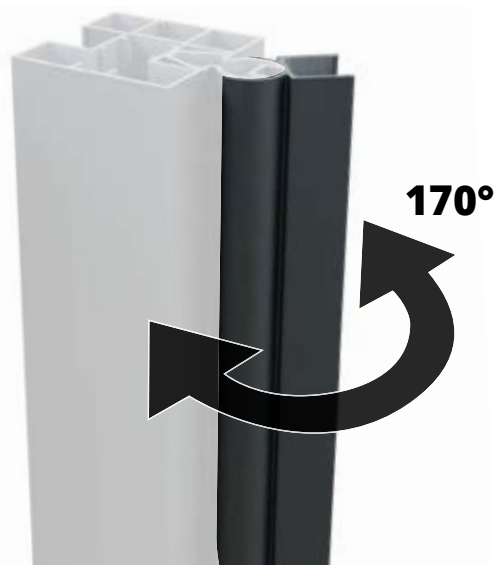

*Lames Aluminium Rhombus
et espacement 10 mm*

ALUMINIUM

COMPOSANTS

INNOVATION

KIT D'ANGLE POUR POTEAU

Le kit d'angle pour poteau de la clôture BOSTON permet de donner n'importe quel angle au tracé de la clôture. L'axe du pivot se clipse dans la feuillure du poteau, et le pivot vient se glisser dessus.

La partie pivotante accueille les lames comme un poteau classique. Il est possible de créer des angles allant de 10° jusqu'à 170°.

Le tout est maintenu en position avec les vis associées et fermé avec un chapeau spécialement conçu.