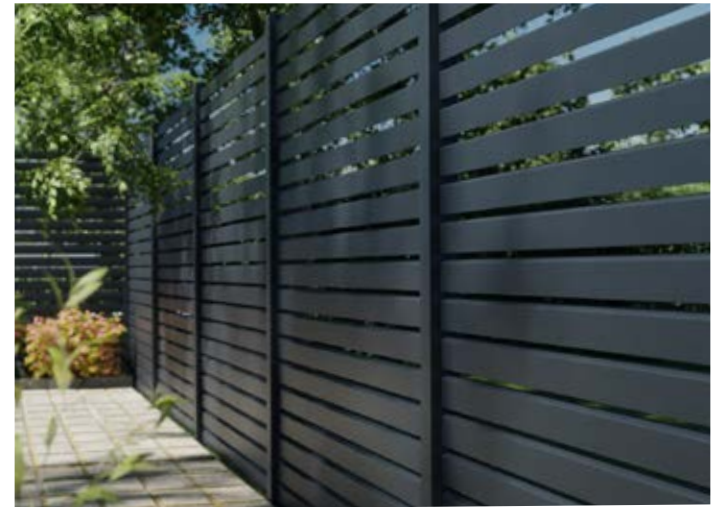

BOSTON® CLÔTURE COMPOSITE

Fiberdeck®