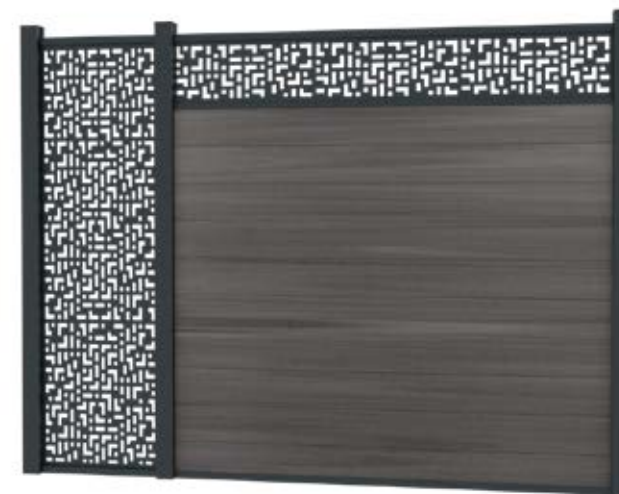

CRIOS

Fiberdeck®

Une vue imprenable grâce à un décor géométrique, un moment qui restera figé pour l'éternité. Crios est un décor en aluminium découpé au laser, dont le motif évoquera un jeu de brique géant qui laissera passer la lumière et le paysage tout en procurant intimité.

- *Les éléments de cadre périphérique assurent une intégration au panneau et une finition parfaite.*
- *Pour une fixation sur muret sans scellement et sans fissure, un support de platine pour muret est également proposé, qui permet de répartir les efforts de la fixation.*

*Lames Premium Dark Grey et décor horizontal Crios.
Fixation sur support de platine pour muret*