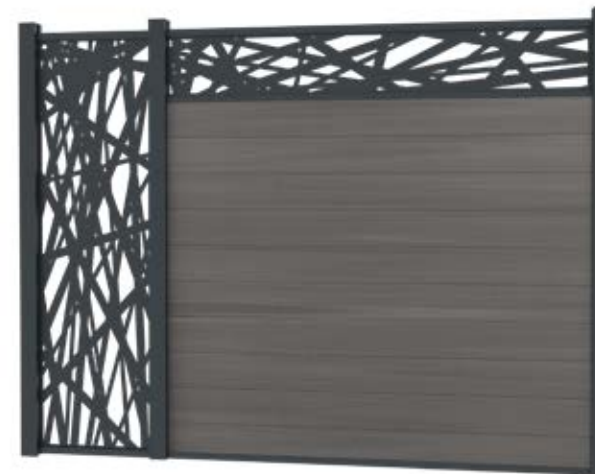

HERA

Fiberdeck®

Entrelacement de lignes d'épaisseurs variées, le décor Héra est remarquablement équilibré et fera son effet en ville comme à la campagne.

Les décors sont proposés avec leur cadre en aluminium rainuré qui s'assemble parfaitement sur les lames aluminium ou composite et dans les feuillures des poteaux.

- 2 modèles au choix : horizontal ou vertical.
- Le décor horizontal HERA remplace exactement 2 lames composite.

*Lames Modern Cedar
et décors horizontaux / verticaux Héra*