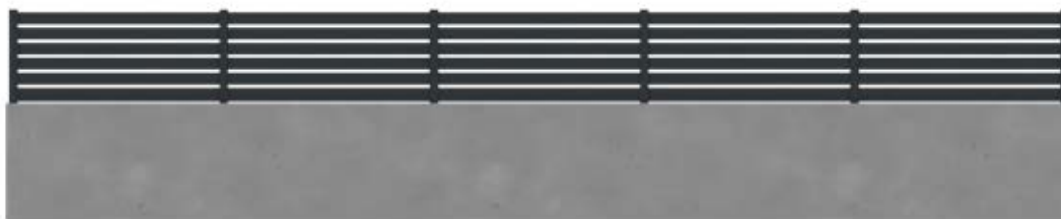

COLLECTION : **OPEN**
LAMES : **ALUMINIUM**
POSE : **HORIZONTALE SUR MURET**